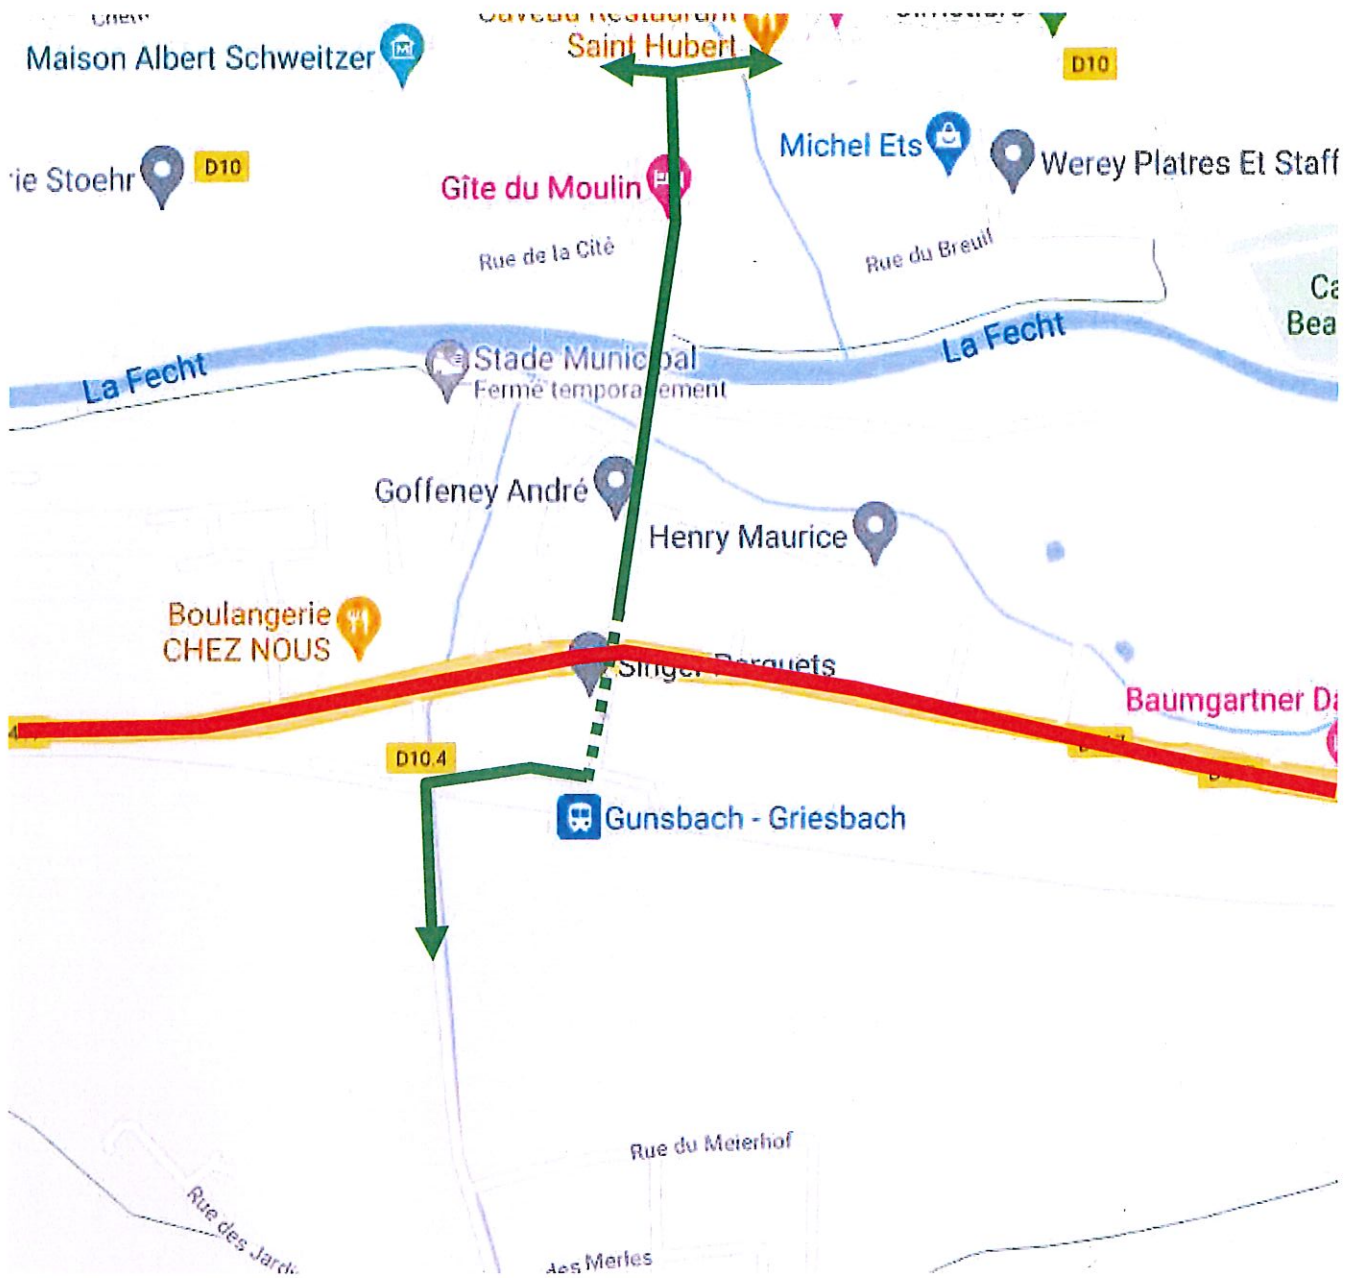

Gestion du trafic pour les habitants de Griesbach Au Val :

La zone représentée par des tirets sera gérée en alternat par feux commandés (équivalent à un alternat manuel).